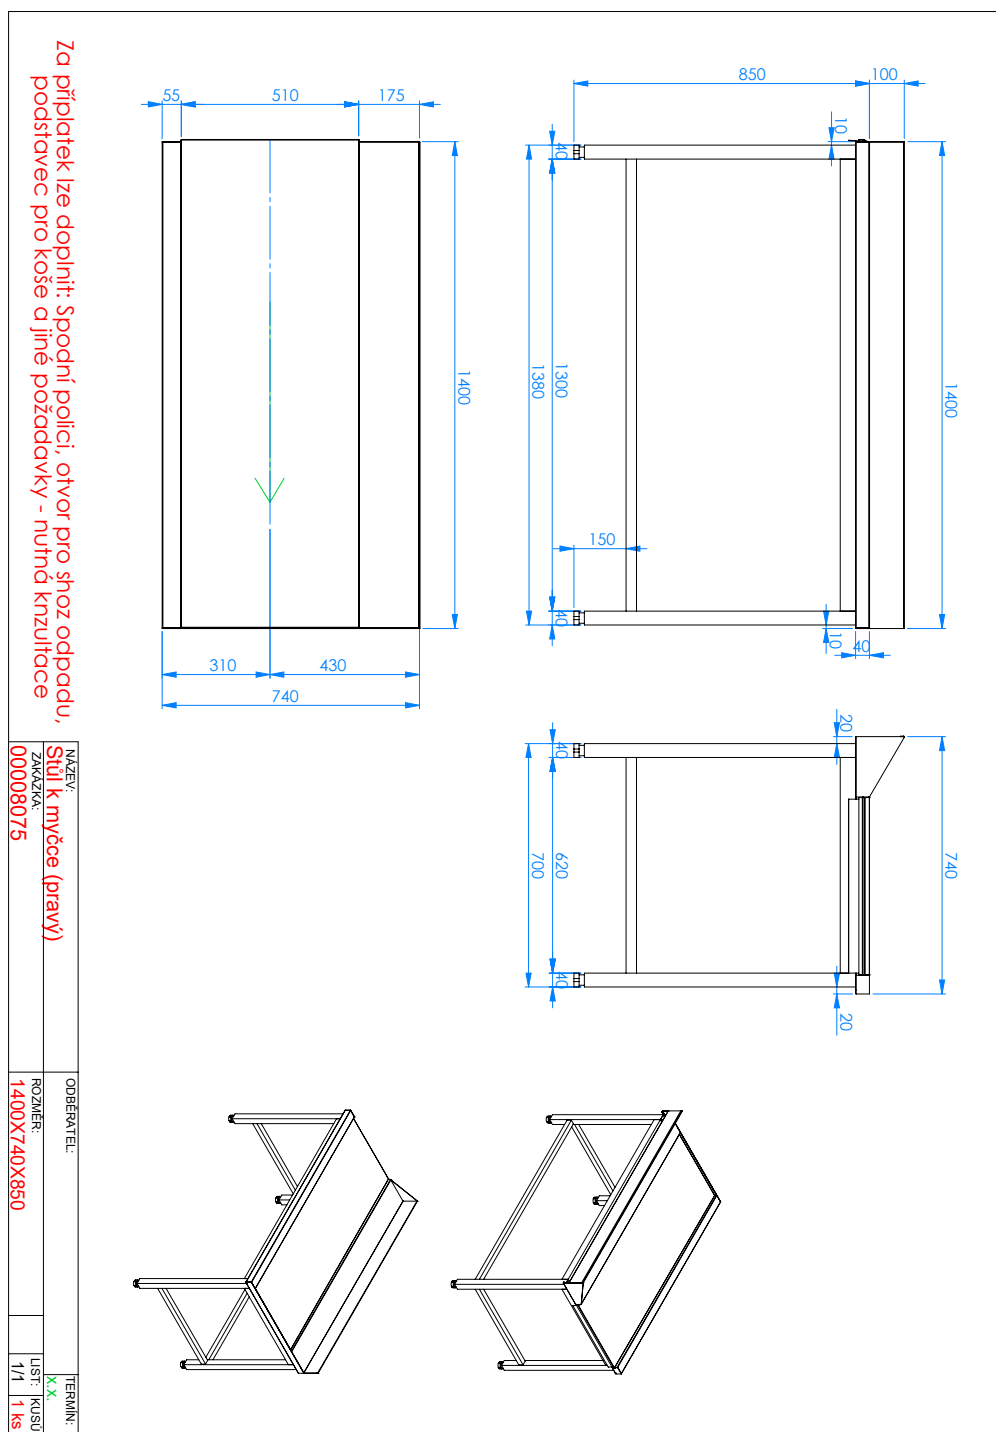

Technický list

Technický výkres

Stůl výstupní 140x75x85 pravý

Model

Sap kód

00008075

CTS 140 ER

Skupina artiklů

Příslušenství

2026-02-06

1

www.rmgastro.com